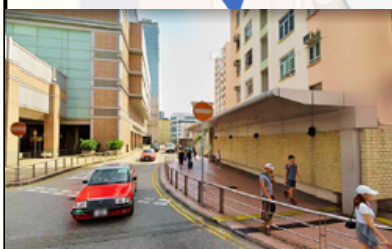

1

2

向馬沙百貨方向直行 Walkway leading to Marks & Spencer

接駁巴士站 Shuttle bus stop

3

到達BEANS店鋪左轉直行 Turn left at BEANS shop